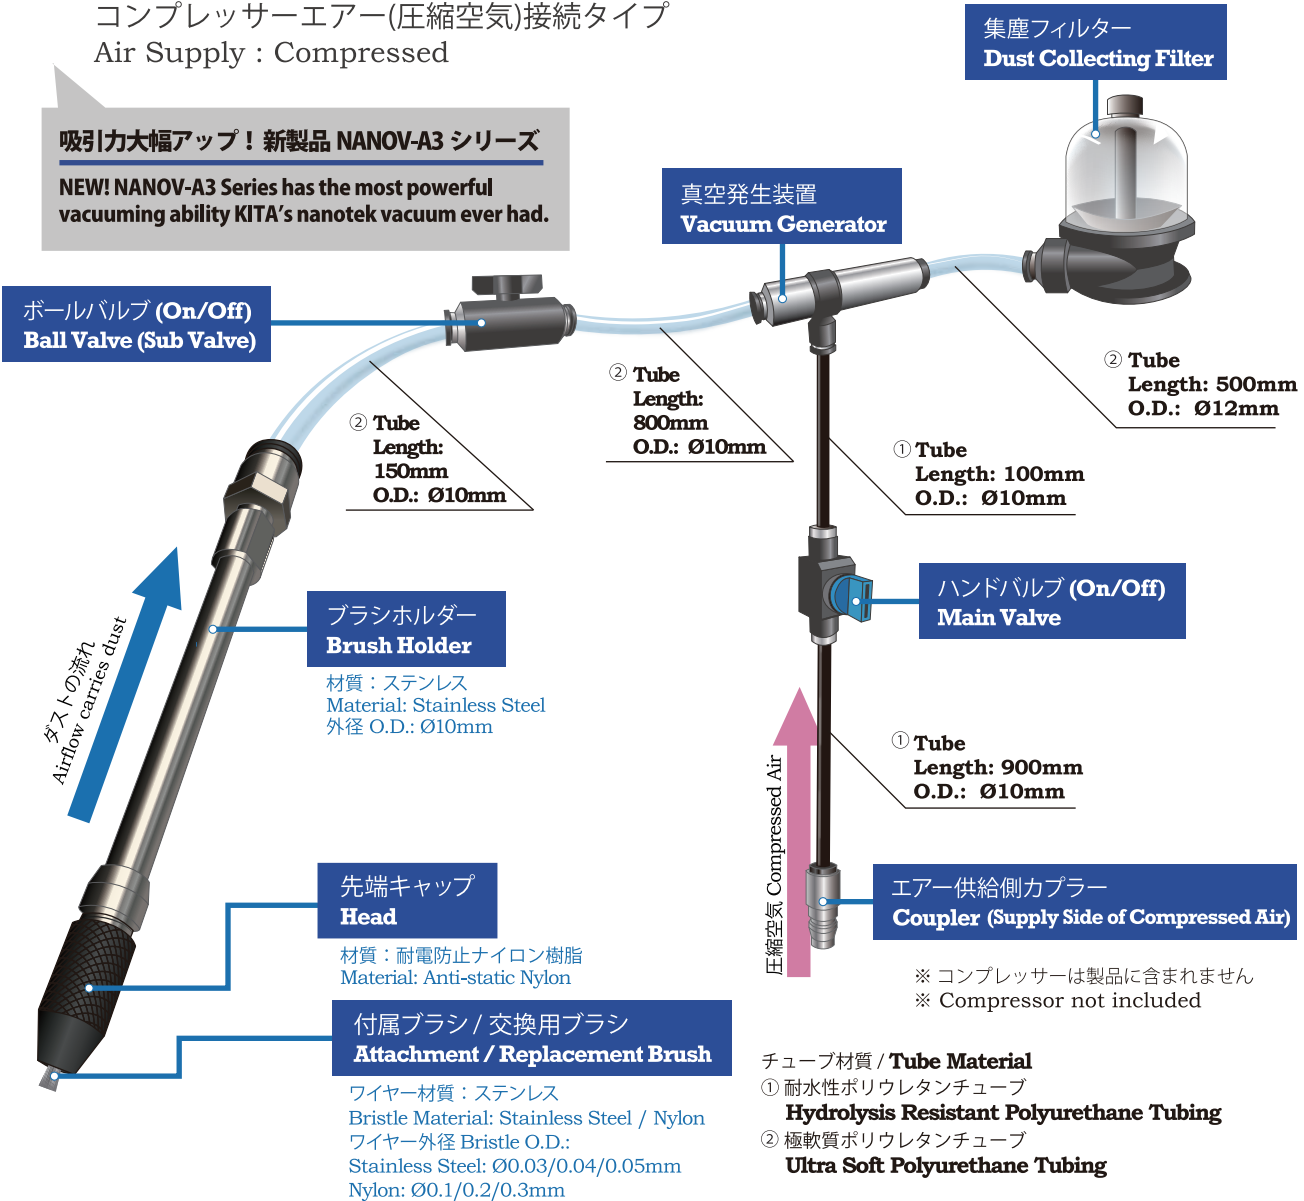

お手持ちの工場供給エア等につなぐ、強力吸引機能付きナノテクブラシ
 Nanotek Brush combined with vacuum cleaner powered by your compressor

Nanotek Vacuum ナノテクバキューム

NEW NANOV-A3

コンプレッサーエア(圧縮空気)接続タイプ

Air Supply : Compressed

吸引力大幅アップ! 新製品 NANOV-A3 シリーズ

NEW! NANOV-A3 Series has the most powerful vacuuming ability KITA's nanotek vacuum ever had.

Nanotek Vacuum

ナノテクバキューム型式

Nanotek Brush Item Number

NANOV - ① - ②

	①	製品タイプ Model Type	②	ワイヤー径 Bristle OD	材質 Material	ブラシの かき剥がし効果 Aggressiveness of Brush
NEW	A3	コンプレッサーエア接続タイプ Air Supply : Compressed	003	Ø0.03mm		★★★★
	R3	交換用ブラシ Replacement Brush	004	Ø0.04mm	ステンレス Stainless Steel	★★★★★
			005	Ø0.05mm		★★★★★★
			010N	Ø0.1mm		★
			020N	Ø0.2mm	ナイロン Nylon	★★
			030N	Ø0.3mm		★★★

型式例 Example)
 コンプレッサーエア接続タイプ Air Supply: Compressed
 付属ワイヤー径 Attached Bristle O.D.: Ø0.04mm
 → **NANOV - A3 - 004**

*All specifications are subject to change without notice.