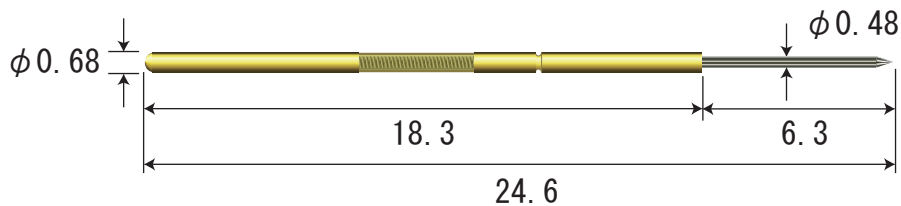

# C-05 Series -ピッチ (Center Pitch) 1.27mm-

## 先端形状<Tip Style>

C-05シリーズの先端はAuめっきへの変更を予定しております

<The tip of the C-05 series is scheduled to be changed to Au plating.>