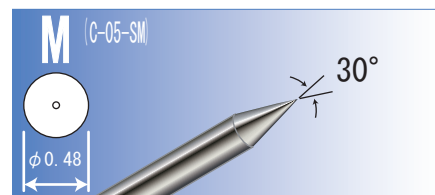

# C-05 Series -ピッチ (Center Pitch) 1.27mm-

## 先端形状<Tip Style>

C-05シリーズの先端はAuめっきへの変更を予定しております

<The tip of the C-05 series is scheduled to be changed to Au plating.>