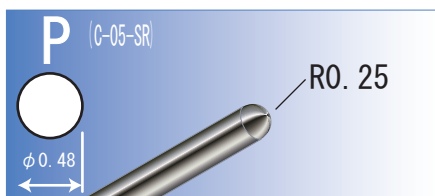

# C-05 Series -ピッチ (Center Pitch) 1.27mm-

## 先端形状<Tip Style>

C-05シリーズの先端はAuめっきへの変更を予定しております

<The tip of the C-05 series is scheduled to be changed to Au plating.>