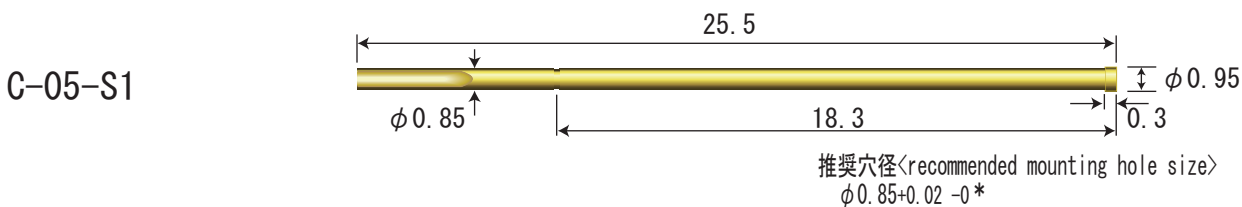

適合ソケット<Receptacle>

* 諸条件により勘合が変わりますので予め端材等で御確認ください<Please carry it out after confirming on extra materials.>

材質・表面処理/Materials	バネ圧/Spring Force	注文方法/How to Order
プランジャー : SK材 (HV650) : Ni下地、Au又はロジウムめっき スプリング : SWP、Auめっき スリーブ : りん青銅、Ni下地Auめっき ソケット : BSBM、Auめっき Plunger : Gold or Rhodium plated High Carbon steel Barrel : Gold over Nickel plated Phosphor Bronze Spring : Gold plated S.W.P. Receptacle : Gold plated BSBM	<table border="1"> <thead> <tr> <th>品名 Type</th> <th>最大ストローク Maximum Travel</th> <th>推奨ストローク Recommended Travel</th> <th>推奨時荷重 Rated Force</th> <th>初期圧 Preload</th> </tr> </thead> <tbody> <tr> <td>C-05-D2</td> <td>4.3mm</td> <td>3mm</td> <td>90g</td> <td>30g</td> </tr> <tr> <td>C-05-E2</td> <td>4.3mm</td> <td>3mm</td> <td>90g</td> <td>30g</td> </tr> <tr> <td>C-05-M</td> <td>4.3mm</td> <td>3mm</td> <td>90g</td> <td>30g</td> </tr> <tr> <td>C-05-P</td> <td>4.2mm</td> <td>3mm</td> <td>100g</td> <td>10g</td> </tr> <tr> <td>C-05-XM</td> <td>4.3mm</td> <td>3mm</td> <td>90g</td> <td>30g</td> </tr> </tbody> </table>	<table border="1"> <thead> <tr> <th>シリーズ Series</th> <th>先端形状 Tip style</th> </tr> </thead> <tbody> <tr> <td>C-05</td> <td>- ☐</td> </tr> <tr> <td>例 Example</td> <td>C-05-E2、C-05-D2</td> </tr> </tbody> </table>