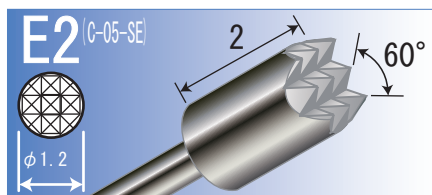

# C-05 Series -ピッチ (Center Pitch) 1.27mm-

## 先端形状<Tip Style>

C-05シリーズの先端はAuめっきへの変更を予定しております

<The tip of the C-05 series is scheduled to be changed to Au plating.>