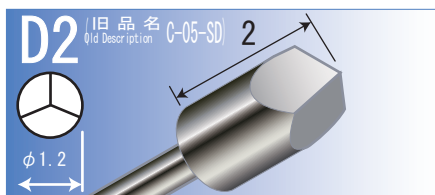

# C-05 Series -ピッチ (Center Pitch) 1.27mm-

## 先端形状<Tip Style>

C-05シリーズの先端はAuめっきへの変更を予定しております

<The tip of the C-05 series is scheduled to be changed to Au plating.>