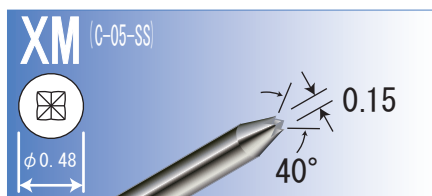

# C-05 Series -ピッチ (Center Pitch) 1.27mm-

## 先端形状<Tip Style>

C-05シリーズの先端はAuめっきへの変更を予定しております

<The tip of the C-05 series is scheduled to be changed to Au plating.>