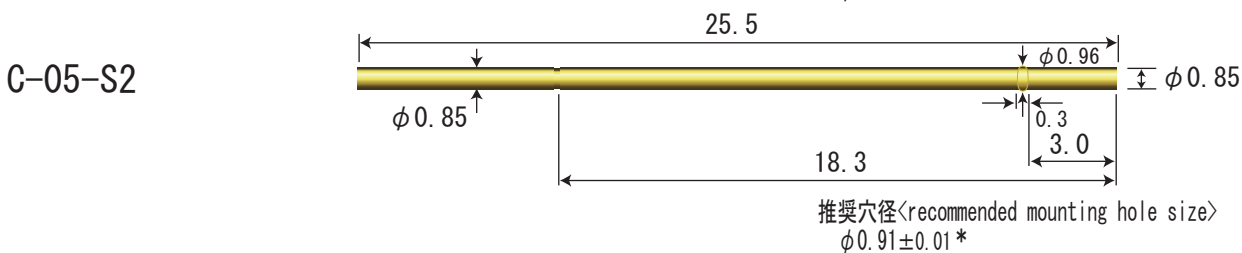

適合ソケット<Receptacle>

* 諸条件により勘合が変わりますので予め端材等で御確認ください<Please carry it out after confirming on extra materials.>

材質・表面処理/Materials	バネ圧/Spring Force	注文方法/How to Order
プランジャー : SK材 (HV650) : Ni下地、Au又はロジウムめっき スプリング : SWP、Auめっき スリーブ : りん青銅、Ni下地Auめっき ソケット : BSBM、Auめっき Plunger : Gold or Rhodium plated High Carbon steel Barrel : Gold over Nickel plated Phosphor Bronze Spring : Gold plated S.W.P. Receptacle : Gold plated BSBM	<table border="1"> <thead> <tr> <th>品名 Type</th> <th>最大ストローク Maximum Travel</th> <th>推奨ストローク Recommended Travel</th> <th>推奨時荷重 Rated Force</th> <th>初期圧 Preload</th> </tr> </thead> <tbody> <tr> <td>C-05-D2</td> <td>4.3mm</td> <td>3mm</td> <td>90g</td> <td>30g</td> </tr> <tr> <td>C-05-E2</td> <td>4.3mm</td> <td>3mm</td> <td>90g</td> <td>30g</td> </tr> <tr> <td>C-05-M</td> <td>4.3mm</td> <td>3mm</td> <td>90g</td> <td>30g</td> </tr> <tr> <td>C-05-P</td> <td>4.2mm</td> <td>3mm</td> <td>100g</td> <td>10g</td> </tr> <tr> <td>C-05-XM</td> <td>4.3mm</td> <td>3mm</td> <td>90g</td> <td>30g</td> </tr> </tbody> </table>	<table border="1"> <thead> <tr> <th>シリーズ Series</th> <th>先端形状 Tip style</th> </tr> </thead> <tbody> <tr> <td>C-05</td> <td>- ☐</td> </tr> <tr> <td>例 Example</td> <td>C-05-E2、C-05-D2</td> </tr> </tbody> </table>