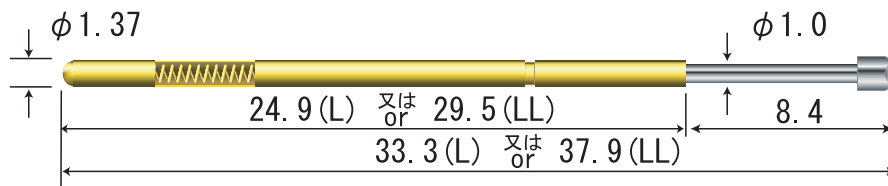

# C-L-H Series -ピッチ (Center Pitch) 2.54mm-

## 先端形状<Tip Style>

\* ソケットは、7ページのND100用、又は20ページのC-07用ソケットをご使用下さい。  
\* Receptacle for C-L-H series, refer to ND100 on page 7 or C-07 on page 20.

### 注文方法/How to Order

シリーズ 先端形状 長さ  
Series Tipstyle length

C -  L or LL - H

L:標準 (Standard)  
LL:ロング品 (Longer option)