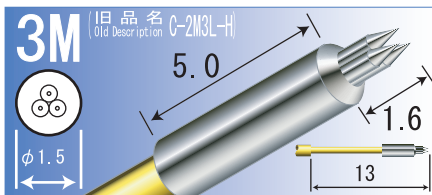

# C-L-H Series -ピッチ (Center Pitch) 2.54mm-

## 先端形状<Tip Style>

\* ソケットは、7ページのND100用、又は20ページのC-07用ソケットをご使用下さい。  
\* Receptacle for C-L-H series, refer to ND100 on page 7 or C-07 on page 20.