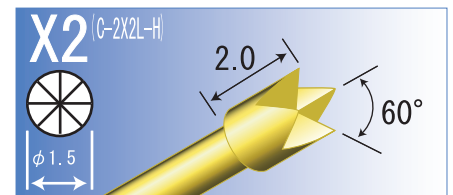

# C-L-H Series -ピッチ (Center Pitch) 2.54mm-

## 先端形状<Tip Style>

\* ソケットは、7ページのND100用、又は20ページのC-07用ソケットをご使用下さい。  
\* Receptacle for C-L-H series, refer to ND100 on page 7 or C-07 on page 20.