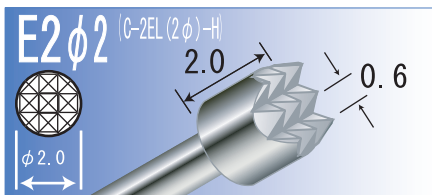

# C-L-H Series -ピッチ (Center Pitch) 2.54mm-

## 先端形状<Tip Style>

\* ソケットは、7ページのND100用、又は20ページのC-07用ソケットをご使用下さい。  
\* Receptacle for C-L-H series, refer to ND100 on page 7 or C-07 on page 20.