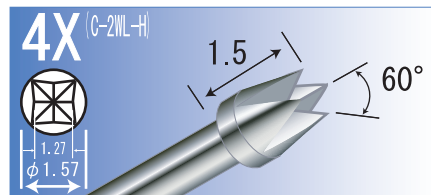

# C-L-H Series -ピッチ (Center Pitch) 2.54mm-

## 先端形状<Tip Style>

\* ソケットは、7ページのND100用、又は20ページのC-07用ソケットをご使用下さい。  
\* Receptacle for C-L-H series, refer to ND100 on page 7 or C-07 on page 20.