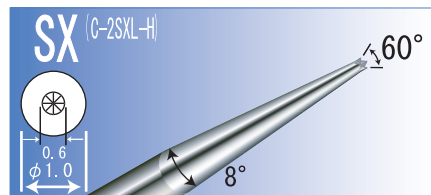

# C-L-H Series -ピッチ (Center Pitch) 2.54mm-

## 先端形状<Tip Style>

\* ソケットは、7ページのND100用、又は20ページのC-07用ソケットをご使用下さい。  
\* Receptacle for C-L-H series, refer to ND100 on page 7 or C-07 on page 20.